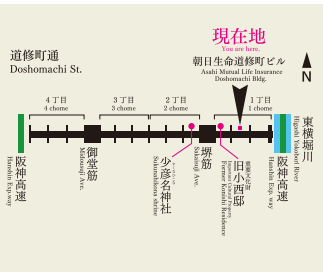

平成24年度 まちなみ修景工事が完成しました!

船場地区のまちなみガイドライン「まちなみ作法」に沿った修景が完成しました。
'くすりのまち道修町'を演出する楽しい修景です。お近くに来られた際には是非ご覧ください。

朝日生命道修町ビル

道修町1-5-18 map A

修景概要

通りに面する1階ガラス窓部分が改修され、愉しく演出されています。「くすりのまち道修町」と呼ばれるようになった由来や、通りの案内、まちを初めて訪れた方にも「道修町」の読み方を知って頂けるよう「DOSHOMACHI」の文字がデザインされています。ガラス面に近づいて、じっくりと内容を読み取れるようになっています。道修町散策のひとつのアイテムとして活用してみたいはいかがでしょうか?

Before

修景前

After

修景後

道修町は、江戸時代以来、薬種問屋が集中し、全国への薬種流通の中心でした。現在も、薬粗講(薬種関連企業で構成される講)を中心に、地域と企業が町ぐるみで一体となった活動を続けています。くすりの町 道修町は、これからも人々の生命と健康を育む町として歩み続けます。

協力：船場地区HOPEゾーン協議会 道修町部会
この案内版は、大阪市HOPEゾーン事業「まちなみ修景補助制度」を活用しています。

通りの案内

まちなみ修景工事中!

道修町通に建つ近代建築「武田薬品工業道修町ビル」では、現在、大規模な改修工事が行われています。外壁の改修では、竜山石でできたレリーフの再現や、破損したタイルの貼りかえなど「船場のまちなみ作法」に沿った再生が進められています。工事は平成25年6月には完成予定で、秋には現在淀川区にある武田科学振興財団の資料館「杏雨書屋(きょううしょおく)」も移転してきます。資料館は解体新書などの国宝級の書物も並び一般公開される予定です。磨きをかけられ、輝きを増した道修町ビルに会える日が楽しみです。